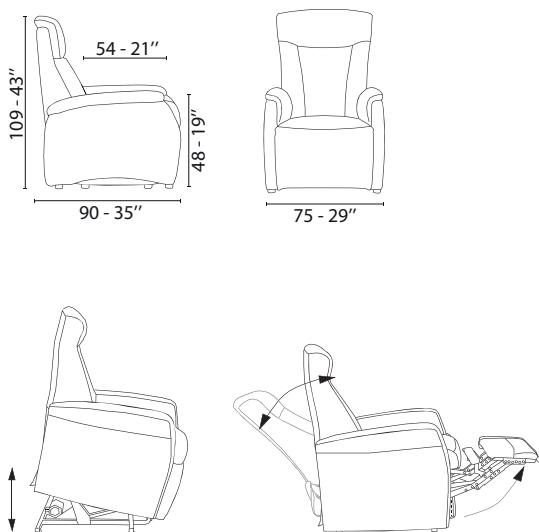

Albatrax

INFORMAZIONI TECNICHE

- Meccanismo LIFT-UP 2 motori alzapersona.
- Meccanismo relax.
- Densità cuscini di seduta 30 kg/mc.
- Telecomando.
- Non sfoderabile.
- Piedi in PVC con ruote posteriori.

- Opzioni:
- Carrello.

TECHNICAL INFORMATION

- LIFT-UP mechanism 2 lifting motors.
- Relaxation mechanism.
- Seat cushions density 30 kg / mc.
- TV remote.
- Not removable.
- PVC feet with rear wheels.

- Options:
- Shopping cart.