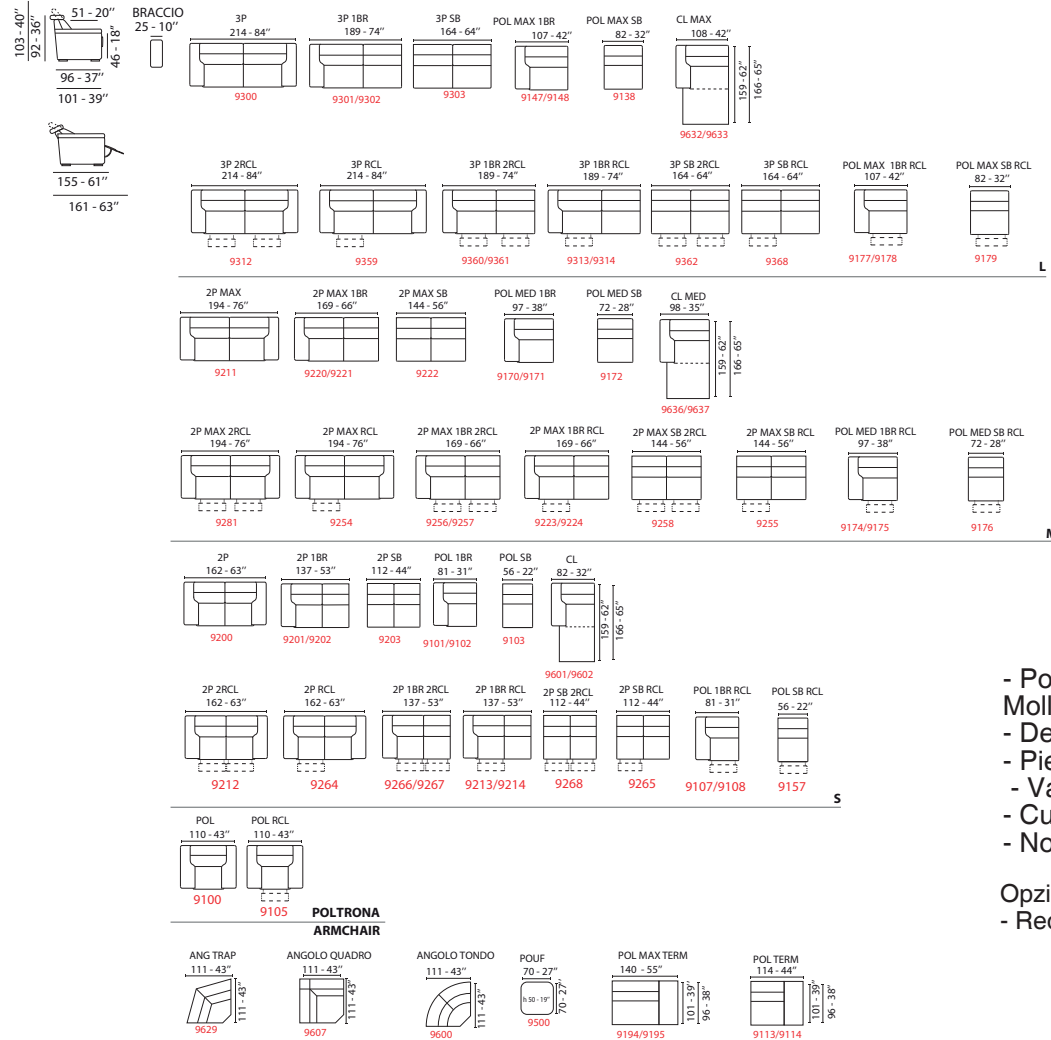

Dakota

ALTRE VERSIONI
OTHER VERSIONS

INFORMAZIONI TECNICHE

- Poggiatesta regolabili con cricchetto a scatto. -
- Molle no-sag.
- Densità cuscini di seduta 30 kg/mc.
- Piedi in legno con bordatura in metallo 4 cm / 1.5".
- Variante piede in legno.
- Cuscini di seduta non amovibile.
- Non sfoderabile.

Opzioni:
- Recliner elettrico.

TECHNICAL INFORMATION

- Adjustable headrests with snap ratchet. -
- No-sag springs.
- Seat cushions density 30 kg/mc.
- Wooden feet with metal edging 4 cm / 1.5".
- Wooden foot variant.
- Seat cushions not removable.
- Not removable.

Options:
- Electric Recliner.