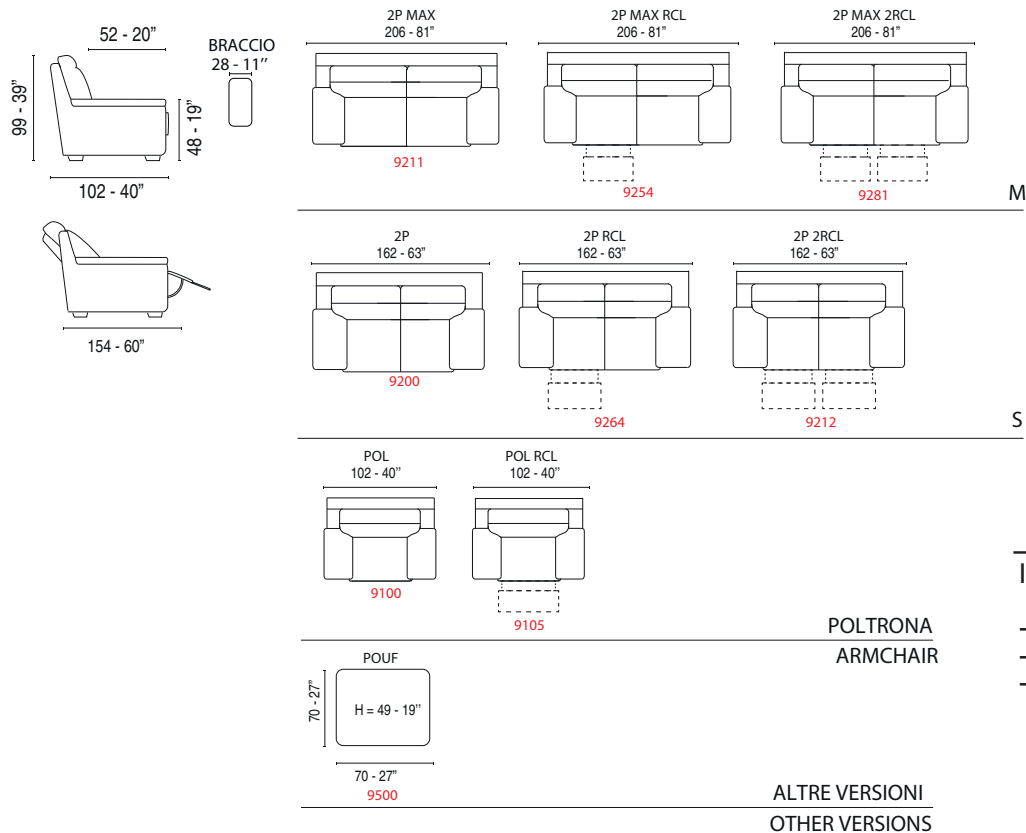

Magaluf

INFORMAZIONI TECNICHE

- Densità cuscini di seduta 30 kg/mc.
- Piedi in legno 6cm / 2".
- Non sfoderabile.

TECHNICAL INFORMATION

- Seat cushions density 30 kg / mc.
- Wooden feet 6cm / 2".
- Not removable.