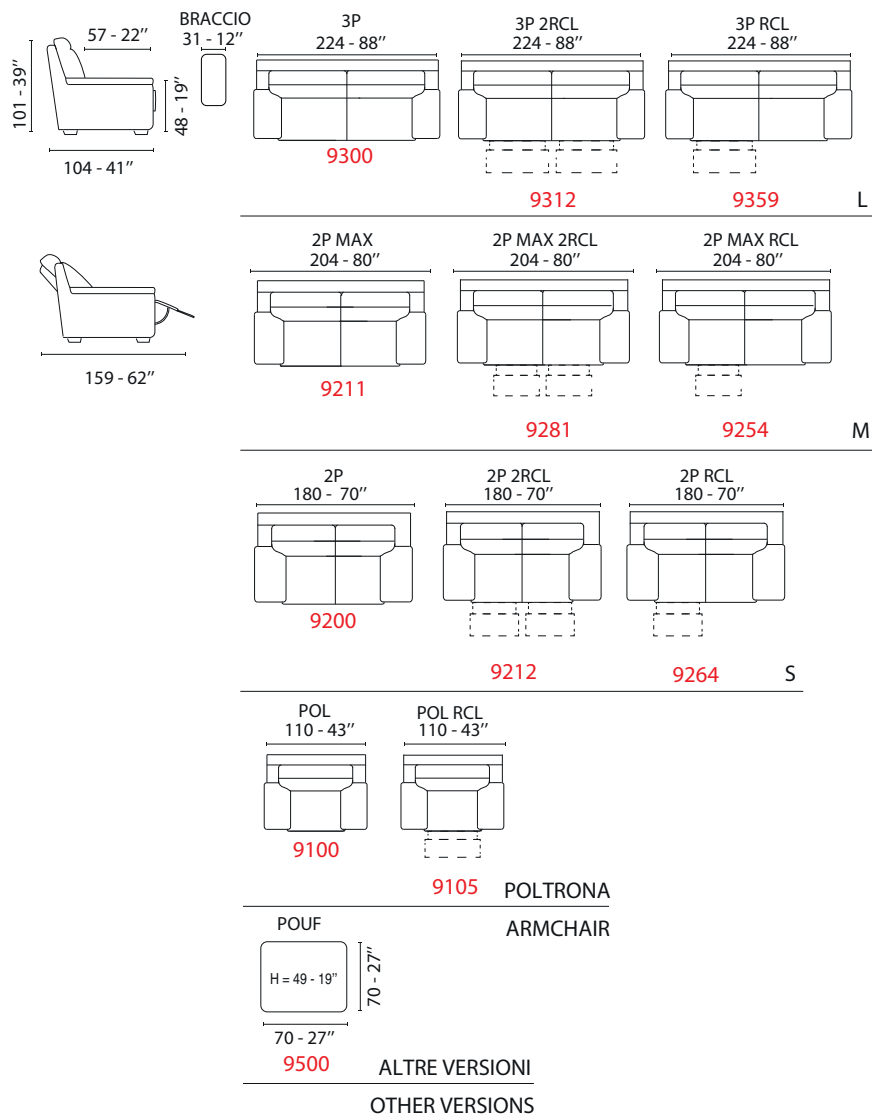

Monica

INFORMAZIONI TECNICHE

- Spalliera in fiocco.
- Densità cuscini di seduta 30 kg/mc.
- Piedi in PVC 4 cm / 1.5".
- Variante piede tutto legno.
- Cuscini di seduta non amovibile.
- Non sfoderabile.

Opzioni:

- Recliner elettrico.

TECHNICAL INFORMATION

- Back cushion in bow.
- Seat cushions density 30 kg/mc.
- PVC feet 4 cm / 1.5".
- All wood foot variant.
- Seat cushions not removable.
- Not removable.

Options: