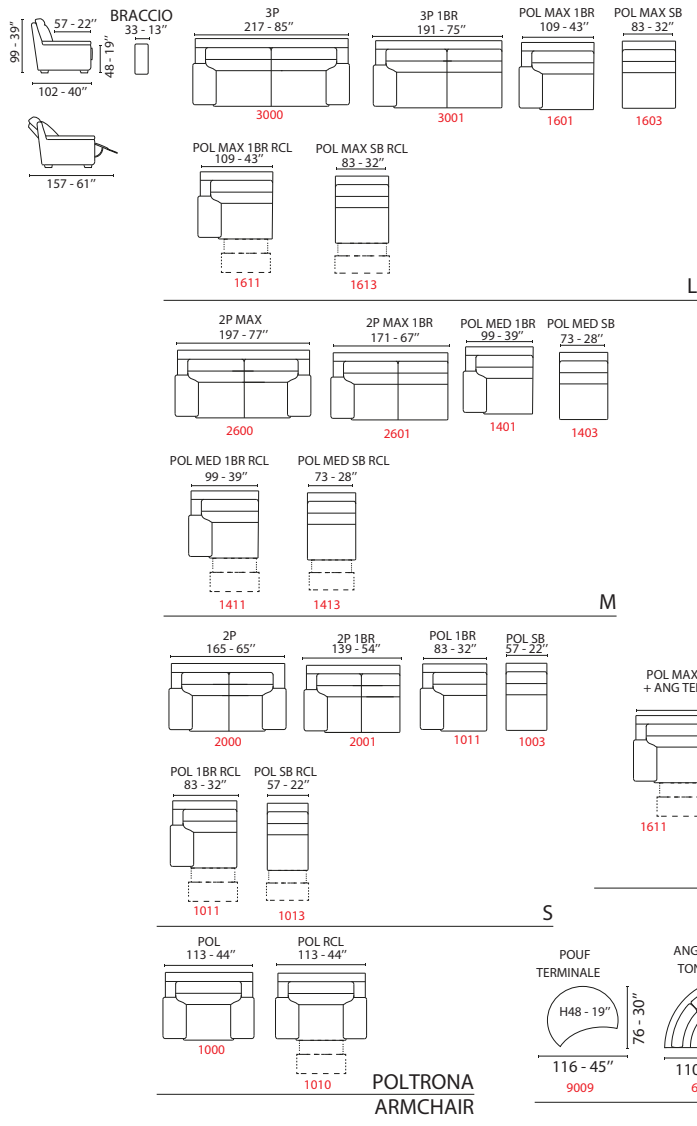

## INFORMAZIONI TECNICHE

- Spalliera in fiocco.
- Densità cuscini di seduta 30 kg/mc.
- Piedi in legno con bordatura in metallo 4 cm / 1.5".
- Variante piede tutto legno.
- Cuscini di seduta non amovibile.
- Non sfoderabile.