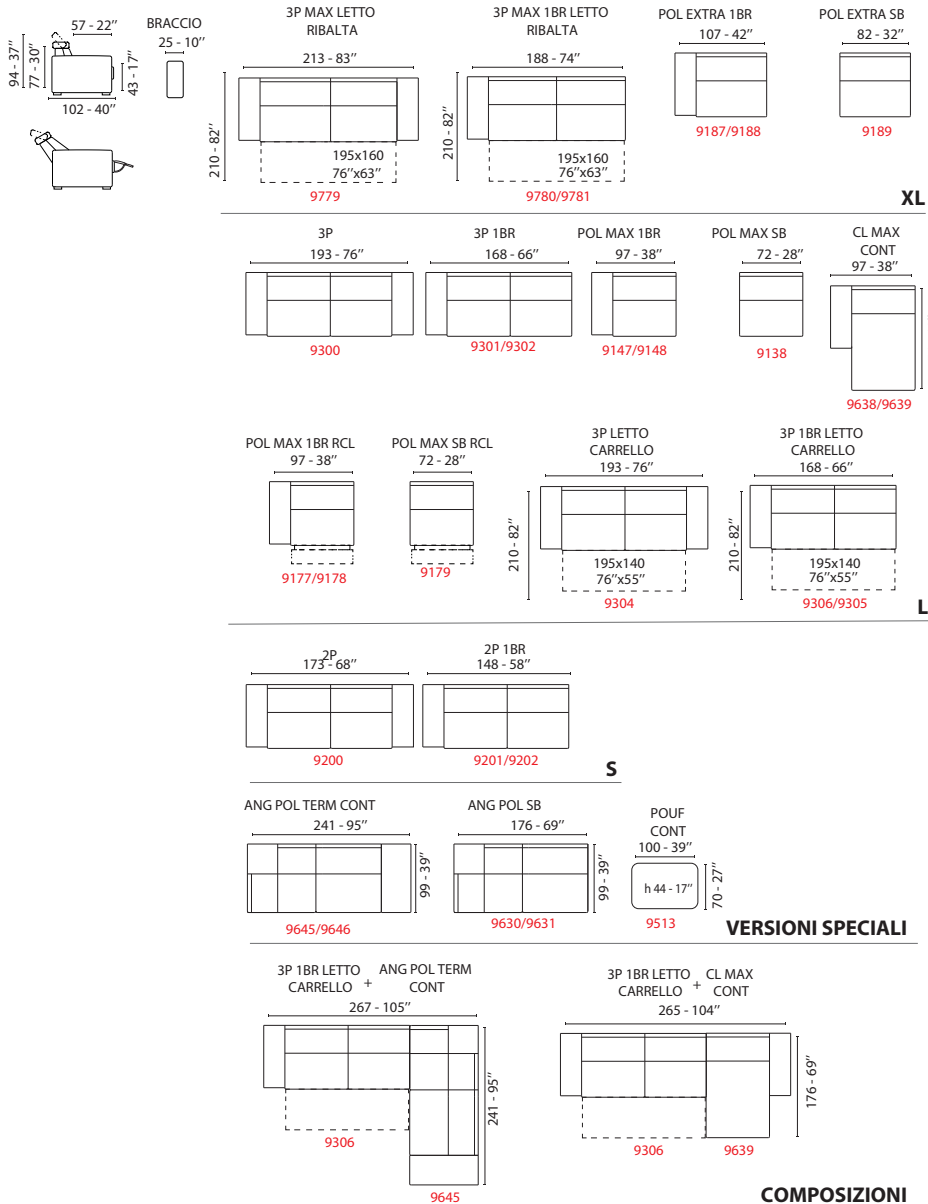

Primus

INFORMAZIONI TECNICHE

- Poggiatesta regolabile con cricchetto.
- Densità cuscini di seduta 30 kg/mc.
- Piedi in PVC.
- Non sfoderabile.

Opzioni:

- Letto estraibile roller e ribalta.
- Materasso H14 cm / 5" letto ribalta.
- Chaise longue non reversibile con contenitore.

TECHNICAL INFORMATION

- Adjustable headrest with ratchet.
- Seat cushions density 30 kg / mc.
- PVC feet.
- Not removable.

Options:

- Extendable roller bed and flap.
- Mattress H14 cm / 5" folding bed.
- Non reversible chaise longue with container.