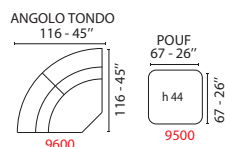

Vermont

M

S

**POLTRONA
ARMCHAIR**

**ALTRE VERSIONI
OTHER VERSIONS**

INFORMAZIONI TECNICHE

- Poggiatesta regolabili con cricchetto a scatto.
- Spalliera in fiocco.
- Densità cuscini di seduta 30 kg/mc.
- Piedi in PVC 3 cm / 1".
- Cuscini di seduta non amovibile.
- Non sfoderabile.

- Opzioni:
- Recliner elettrico.

TECHNICAL INFORMATION

- Adjustable headrests with snap ratchet.
- Back cushion in bow.
- Seat cushions density 30 kg/mc.
- PVC feet 3 cm / 1".
- Seat cushions not removable.
- Not removable.