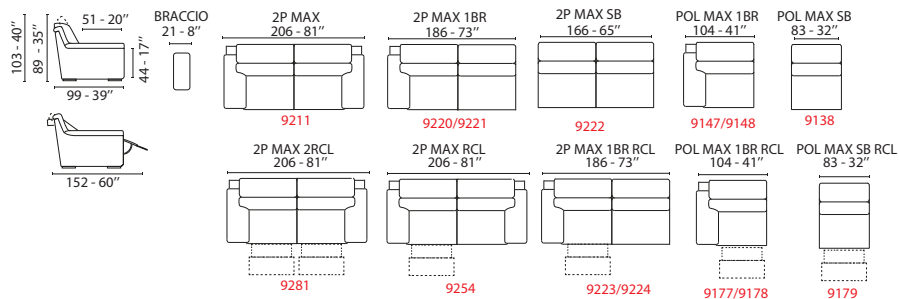

Vermont

M

S

**POLTRONA
ARMCHAIR**

**ALTRE VERSIONI
OTHER VERSIONS**

INFORMAZIONI TECNICHE

- Poggiatesta regolabili con cricchetto a scatto.
- Spalliera in fiocco.
- Densità cuscini di seduta 30 kg/mc.
- Piedi in PVC 3 cm / 1".
- Cuscini di seduta non amovibile.
- Non sfoderabile.

- Opzioni:
- Recliner elettrico.

TECHNICAL INFORMATION

- Adjustable headrests with snap ratchet.
- Back cushion in bow.
- Seat cushions density 30 kg/mc.
- PVC feet 3 cm / 1".
- Seat cushions not removable.
- Not removable.