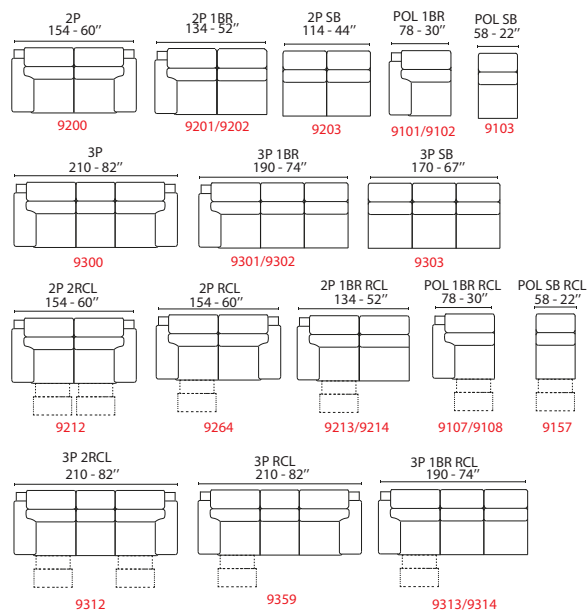

Vermont

M

S

**POLTRONA
ARMCHAIR**

**ALTRE VERSIONI
OTHER VERSIONS**

INFORMAZIONI TECNICHE

- Poggiatesta regolabili con cricchetto a scatto.
- Spalliera in fiocco.
- Densità cuscini di seduta 30 kg/mc.
- Piedi in PVC 3 cm / 1".
- Cuscini di seduta non amovibile.
- Non sfoderabile.

- Opzioni:
- Recliner elettrico.

TECHNICAL INFORMATION

- Adjustable headrests with snap ratchet.
- Back cushion in bow.
- Seat cushions density 30 kg/mc.
- PVC feet 3 cm / 1".
- Seat cushions not removable.
- Not removable.