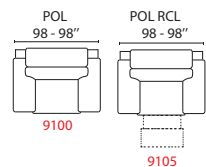

Vermont

M

S

**POLTRONA
ARMCHAIR**

**ALTRE VERSIONI
OTHER VERSIONS**

INFORMAZIONI TECNICHE

- Poggiatesta regolabili con cricchetto a scatto.
- Spalliera in fiocco.
- Densità cuscini di seduta 30 kg/mc.
- Piedi in PVC 3 cm / 1".
- Cuscini di seduta non amovibile.
- Non sfoderabile.

- Opzioni:
- Recliner elettrico.

TECHNICAL INFORMATION

- Adjustable headrests with snap ratchet.
- Back cushion in bow.
- Seat cushions density 30 kg/mc.
- PVC feet 3 cm / 1".
- Seat cushions not removable.
- Not removable.